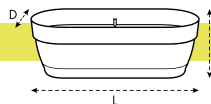

VIBIA CAMPANA TROUGH

size = L x D, height = H

NEW

description							additional information
vibia campana trough 50cm	49.0 x 18.2	17.0	11.0	0.56	5	560	

	art. number		ean code		art. number		ean code		art. number		ean code
	37 417 050 125 00	5			37 417 050 359 00	5			37 417 050 451 00	5	
	37 417 050 260 00	5			37 417 050 425 00	5			37 417 050 542 00	5	
	37 417 050 270 00	5									