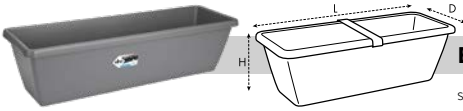

BARCELONA ALL-IN-1

size = L x D, height = H

description							additional information
barcelona all-in-1 50cm	49.5 x 27.5	18.5	9.5	0.88	5	120	supports max. 15kg

	art. number		ean code		art. number		ean code		art. number		ean code
150	50 118 050 150 00	5		360	50 118 050 360 00	5		425	50 118 050 425 00	5	
270	50 118 050 270 00	5		410	50 118 050 410 00	5		623	50 118 050 623 00	5	