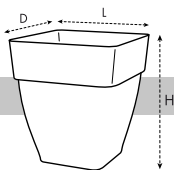

VIBIA CAMPANA BOWL

size = L x D, height = H
for matching saucers, see p. 326-327

description							additional information
vibia campana bowl 27cm	27.0	14.0	5.7	0.30	5	440	Ø24

	art. number		ean code		art. number		ean code		art. number		ean code
125	07 613 927 125 00	5		425	07 613 927 425 00	5		451	07 613 927 451 00	5	
270	07 613 927 270 00	5		431	07 613 927 431 00	5		560	07 613 927 560 00	5	

VIBIA CAMPANA HANGING BASKET

size = L x D, height = H

NEW COLOUR

description							additional information
vibia campana hanging basket 26cm	26.0	18.4	6.5	0.31	10	200	

	art. number		ean code		art. number		ean code		art. number		ean code
125	15 318 026 125 00	10		425	15 318 026 425 00	10		451	15 318 026 451 00	10	
270	15 318 026 270 00	10		431	15 318 026 431 00	10		560	15 318 026 560 00	10	
359	15 318 026 359 00	10									

VIBIA CAMPANA SQUARE

size = L x D, height = H
for matching saucers, see p. 326-327

description							additional information
vibia campana square 30cm	28.8 x 28.8	28.2	15.1	0.63	5	320	22

	art. number		ean code		art. number		ean code		art. number		ean code
	15 428 029 270 00	5			15 428 029 431 00	5			15 428 029 560 00	5	
	15 428 029 425 00	5			15 428 029 451 00	5					