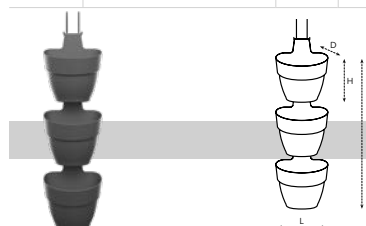

VIBIA CAMPANA FLOWER TWIN

size = L x D, height = H

description							additional information
vibia campana flower twin 21cm	20.5 x 38.4	26.5	5.6	0.41	8	160	

	art. number		ean code		art. number		ean code		art. number		ean code
	36 526 021 125 00	8			36 526 021 359 00	8			36 526 021 451 00	8	
	36 526 021 260 00	8			36 526 021 425 00	8			36 526 021 542 00	8	
	36 526 021 270 00	8									

VIBIA CAMPANA FLOWER BRIDGE

size = L x D, height = H

description							additional information
vibia campana flower bridge 40cm	39.0 x 26.0	22.0	10.0	0.73	8	256	

	art. number		ean code		art. number		ean code		art. number		ean code
	36 822 040 125 00	8			36 822 040 359 00	8			36 822 040 451 00	8	
	36 822 040 260 00	8			36 822 040 425 00	8			36 822 040 542 00	8	
	36 822 040 270 00	8									

VIBIA CAMPANA EASY HANGER M

size = L x D, height = H

description	↔	↓	Ltr	Kg	📦	📦	additional information
vibia campana easy hanger medium	36.0 x 24.1	26.5	5.8	0.40	10	240	

📦	art. number	📦	ean code	📦	art. number	📦	ean code	📦	art. number	📦	ean code
125	36 626 036 125 00	10		359	36 626 036 359 00	10		451	36 626 036 451 00	10	
260	36 626 036 260 00	10		425	36 626 036 425 00	10		542	36 626 036 542 00	10	
270	36 626 036 270 00	10									

VIBIA CAMPANA EASY HANGER L

size = L x D, height = H

NEW COLOUR

description							additional information
vibia campana easy hanger large	46.0 x 24.1	26.5	7.5	0.48	8	128	

	art. number		ean code		art. number		ean code		art. number		ean code
125	36 726 046 125 00	8		359	36 726 046 359 00	8		451	36 726 046 451 00	8	
260	36 726 046 260 00	8		425	36 726 046 425 00	8		542	36 726 046 542 00	8	
270	36 726 046 270 00	8									