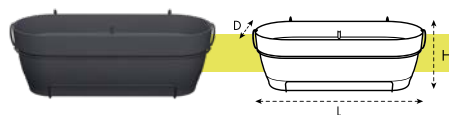

VIBIA CAMPANA TROUGH ALL-IN-1

size = L x D, height = H

NEW

description							additional information
vibia campana trough all-in-1 50cm	50.4 x 26.0	17.7	11.0	1.13	5	120	

	art. number		ean code		art. number		ean code		art. number		ean code
	37 418 050 125 00	5			37 418 050 359 00	5			37 418 050 451 00	5	
	37 418 050 260 00	5			37 418 050 425 00	5			37 418 050 542 00	5	
	37 418 050 270 00	5									

description							additional information
vibia campana trough all-in-1 70cm	70.4 x 26.0	17.7	11.0	1.49	5	60	

	art. number		ean code		art. number		ean code		art. number		ean code
	37 418 070 125 00	5			37 418 070 359 00	5			37 418 070 451 00	5	
	37 418 070 260 00	5			37 418 070 425 00	5			37 418 070 542 00	5	
	37 418 070 270 00	5